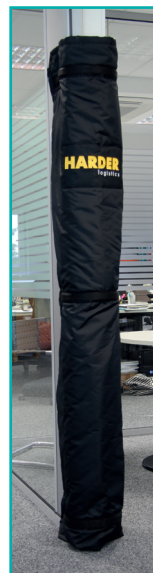

Alle Polsterschutzhüllen auch mit Logo lieferbar

- Werbung und Diebstahlsicherung zugleich
- Standardgröße ca. DIN A4
- Auch andere Formate herstellbar
- Diverse Farbmöglichkeiten (auch 3- oder 4-farbig möglich)
- Die Logos werden auf Stoff gedruckt und dann mit umgeschlagener Kante auf die Schutzhüllen genäht
- Auf allen Polsterschutzhüllen möglich

Logodruck (DIN A4, 2-farbig)

€ 5,- / St.

zzgl. einmalig € 50,- Klischeekosten

Beispiele bedruckte Schutzhüllen für Türzargen