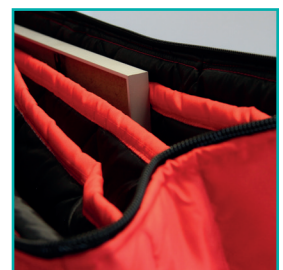

Schutzhüllen für hochempfindliche Transportgüter z.B. für Flachbildschirme bis 60 Zoll, Spiegel und Bilder

Bilder- und Spiegelschutz
mit 4 getrennten Fächern

Fernseher bis 60 Zoll (1.550 x 1.000 x 200 mm)

Best.-Nr.: 19.09318 € 148,- / St.

Bilder / Spiegel-Hülle (1.050 x 200 x 750 mm)

Best.-Nr.: 19.09319 € 138,- / St.