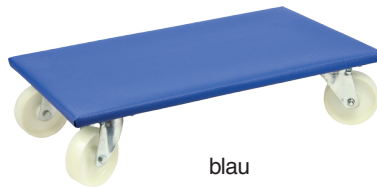

Konfigurieren Sie sich Ihren individuellen Möbelroller

Preis auf Anfrage

1. Wählen Sie die Farbe

blau

2. Wählen Sie die Größe (andere Größen auf Anfrage lieferbar)

3. Wählen Sie die Räder

- Einzelne Rollen als Ersatzteil lieferbar