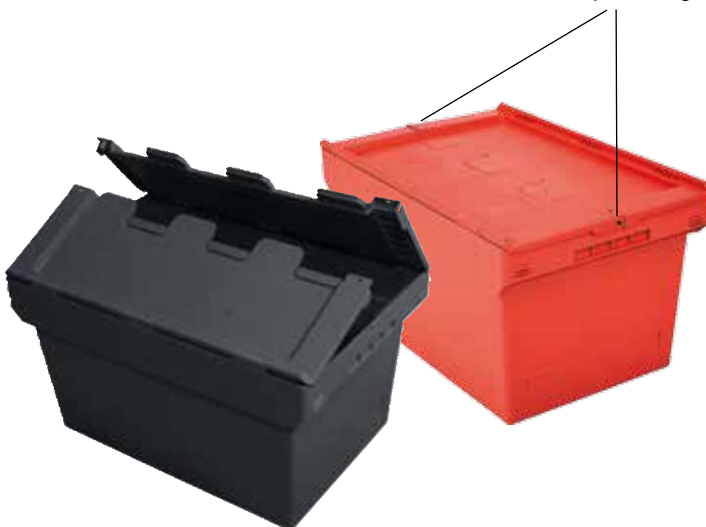

### Mehrwegbehälter in diversen Farben lieferbar

- Bis zu 35 kg Inhaltsbelastung
- Mit ineinander verzahnenden Deckelklappen
- Verplombung möglich (2 Plomben / Behälter - Art.-Nr. 49.00567)
- Beliebt für Transport und Lagerung von Akten und Ordnern
- Auf Wunsch zusätzlich Hängemappenbügel lieferbar (Art.-Nr. 49.00568)

#### TP-Mehrwegbehälter klein

Außenmaße	Volumen	Farbe	Bestell- Nummer
L x B x H in mm			
610 x 400 x 340	58 Liter	■ taubenblau	49.00559
610 x 400 x 340	58 Liter	■ rot	49.00560
610 x 400 x 340	58 Liter	■ gelb	49.00561
610 x 400 x 340	58 Liter	■ schwarz	49.00566

## Computerbox (ohne Deckel)

- Farbe grau
- Stapelbar
- 180 Liter Volumen
- Innenmaß 700 x 465 x 470 mm
- Außenmaß: 800 x 600 x 500 mm

Mit eingeklappten Metallbügeln wird die Computerbox stapelfähig

Alternativ auch mit Deckel lieferbar (dann ohne Bügel)!

## Archivbox (ohne Deckel)

- Farbe blau
- Stapelbar
- Innenmaß 1.000 x 370 x 332 mm
- Außenmaß: 1.160 x 480 x 342 mm

Best.-Nr.: 49.00558 Preis auf Anfrage

Alternativ auch mit montierten Klappdeckeln lieferbar (siehe Mehrwegbehälter auf S. 1)